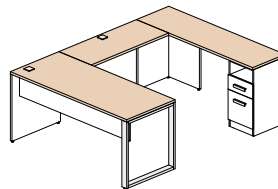

Configuration 3 $1 585