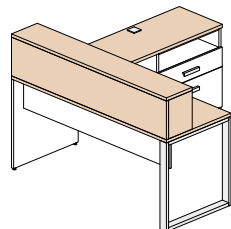

Configuration 6 $1 727