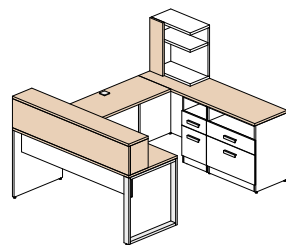

Configuration 10 $2 873