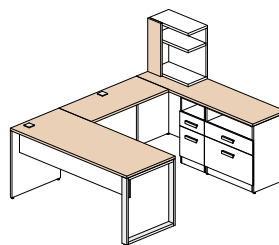

Configuration 12 $2 553