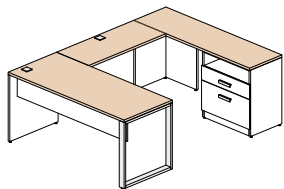

15 configurations Knockout à prix imbattable

FABRICATION EN 3 SEMAINES OU MOINS

Configuration 1 $1 714