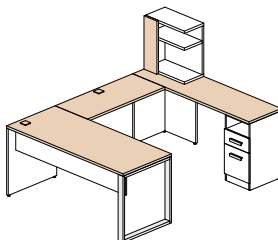

Configuration 7 $1 939