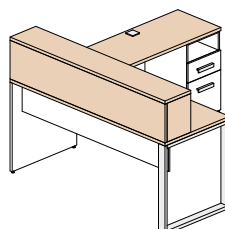

Configuration 8 $1 598