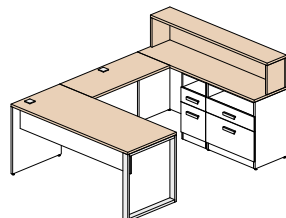

Configuration 13 \$2 199

Configuration 14 \$2 519

Configuration 15 \$921

Couleurs disponibles

Tout le bâti du mobilier est blanc polaire (W) et les items suivants peuvent être d'une des 5 couleurs suivantes: toutes les surfaces, les huches déposées et façades du module de surface.