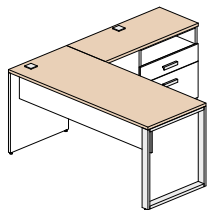

Configuration 2 $1 407