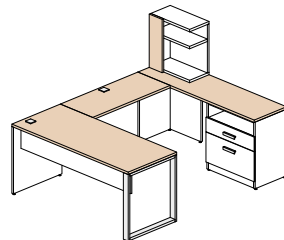

Configuration 5 $2 068