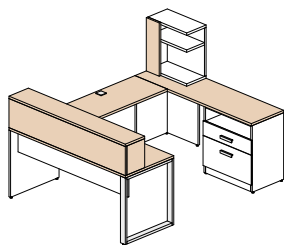

Configuration 9 $2 388