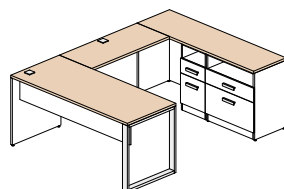

Configuration 13 \$2 199

Configuration 14 \$2 519

Configuration 15 \$921

Couleurs disponibles

Tout le bâti du mobilier est blanc polaire (W) et les items suivants peuvent être d'une des 5 couleurs suivantes: toutes les surfaces, les huches déposées et façades du module de surface.