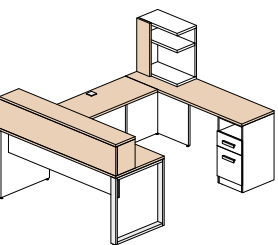

Configuration 11 $2 259