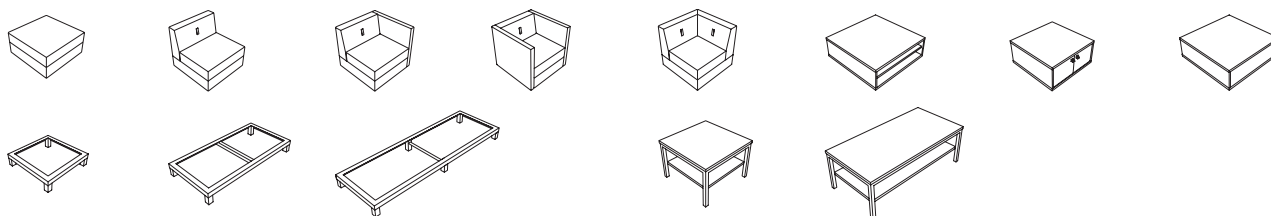

CUBE

Lorsque confort
rencontre
modularité

CUBE 200 :
Le bien-être en
format compact.

SPÉCIFICATIONS

- Bases disponibles en deux finis (argent métallique ou nu nickel).
- Bases simple, double ou triple pour faciliter la modularité.
- Choix exhaustif de finis mélamine pour les tables provenant de la palette Lacasse pour une parfaite harmonie.
- Modules d'alimentation électrique et USB disponibles sur une vaste sélection de fauteuils, ainsi que sur les unités fermées en mélamine.
- Choix de deux recouvrements sur chaque module.
- Patins discrets en nylon qui ne marquent pas et conviennent à tous les types de revêtements de plancher.

CUBE 200

CUBE 300

CUBE 300 :
Des lignes
contemporaines
efficaces.

GROUPE
LACASSE

1 888 522-2773
www.groupelacasse.com