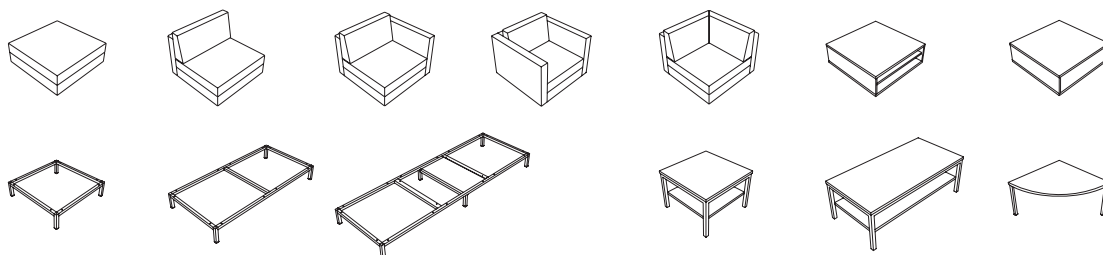

CUBE

Lorsque confort
rencontre
modularité

CUBE 200 :
Le bien-être en
format compact.

SPÉCIFICATIONS

- Bases disponibles en deux finis (argent métallique ou nu nickel).
- Bases simple, double ou triple pour faciliter la modularité.
- Choix exhaustif de finis mélamine pour les tables provenant de la palette Lacasse pour une parfaite harmonie.
- Modules d'alimentation électrique et USB disponibles sur une vaste sélection de fauteuils, ainsi que sur les unités fermées en mélamine.
- Choix de deux recouvrements sur chaque module.
- Patins discrets en nylon qui ne marquent pas et conviennent à tous les types de revêtements de plancher.

CUBE 200

CUBE 300

CUBE 300 :
Des lignes
contemporaines
efficaces.

GROUPE
LACASSE

1 888 522-2773
www.groupelacasse.com