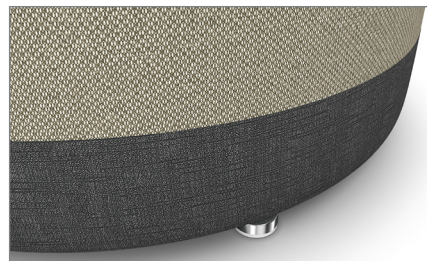

## Configuration Leo-C002-fb

Link collaboration table displayed in Storm and Polar White, Leo modular benches displayed in Momentum Textiles - Tradition, Sprout. | *Table de collaboration Link illustrée en Tempête et Blanc polaire, bancs modulaires Leo en tissu Momentum Textiles - Tradition, Sprout.*

## Options:

Choose from different options available on Leo modular benches. | *Optez pour les différentes options offertes sur les bancs modulaires Leo.*

White board surface | *Surface en tableau blanc*