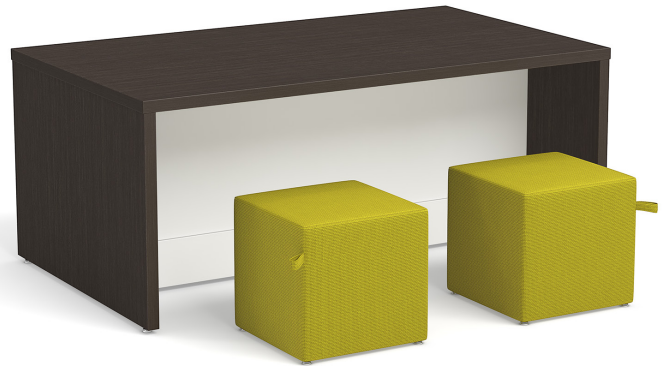

# Create Collaborative Spaces | Créez des espaces de collaboration

Create functional collaborative, meeting or waiting spaces with Leo modular benches. Complete your space planning with lightweight benches that are easy to move and not cumbersome. | *Créez des espaces conviviaux de collaboration, de rencontre ou d'attente avec les bancs modulaires Leo. Complétez votre aménagement avec des bancs légers, facile à déplacer et non encombrant.*

## Configuration Leo-C001-fb

Level multimedia table displayed in Ginger Root, H052 Chrome handles and Chrome legs, Leo modular benches displayed in Momentum Textiles - Odyssey, Sangria. | *Table multimédia Level illustrée en Gingembre, poignées H052 et piétement chrome, bancs modulaires Leo en tissu Momentum Textiles - Odyssey, Sangria.*

## Configuration Leo-C002-fb

Link collaboration table displayed in Storm and Polar White, Leo modular benches displayed in Momentum Textiles - Tradition, Sprout. | *Table de collaboration Link illustrée en Tempête et Blanc polaire, bancs modulaires Leo en tissu Momentum Textiles - Tradition, Sprout.*

## Options:

Choose from different options available on Leo modular benches. | *Optez pour les différentes options offertes sur les bancs modulaires Leo.*

White board surface | *Surface en tableau blanc*