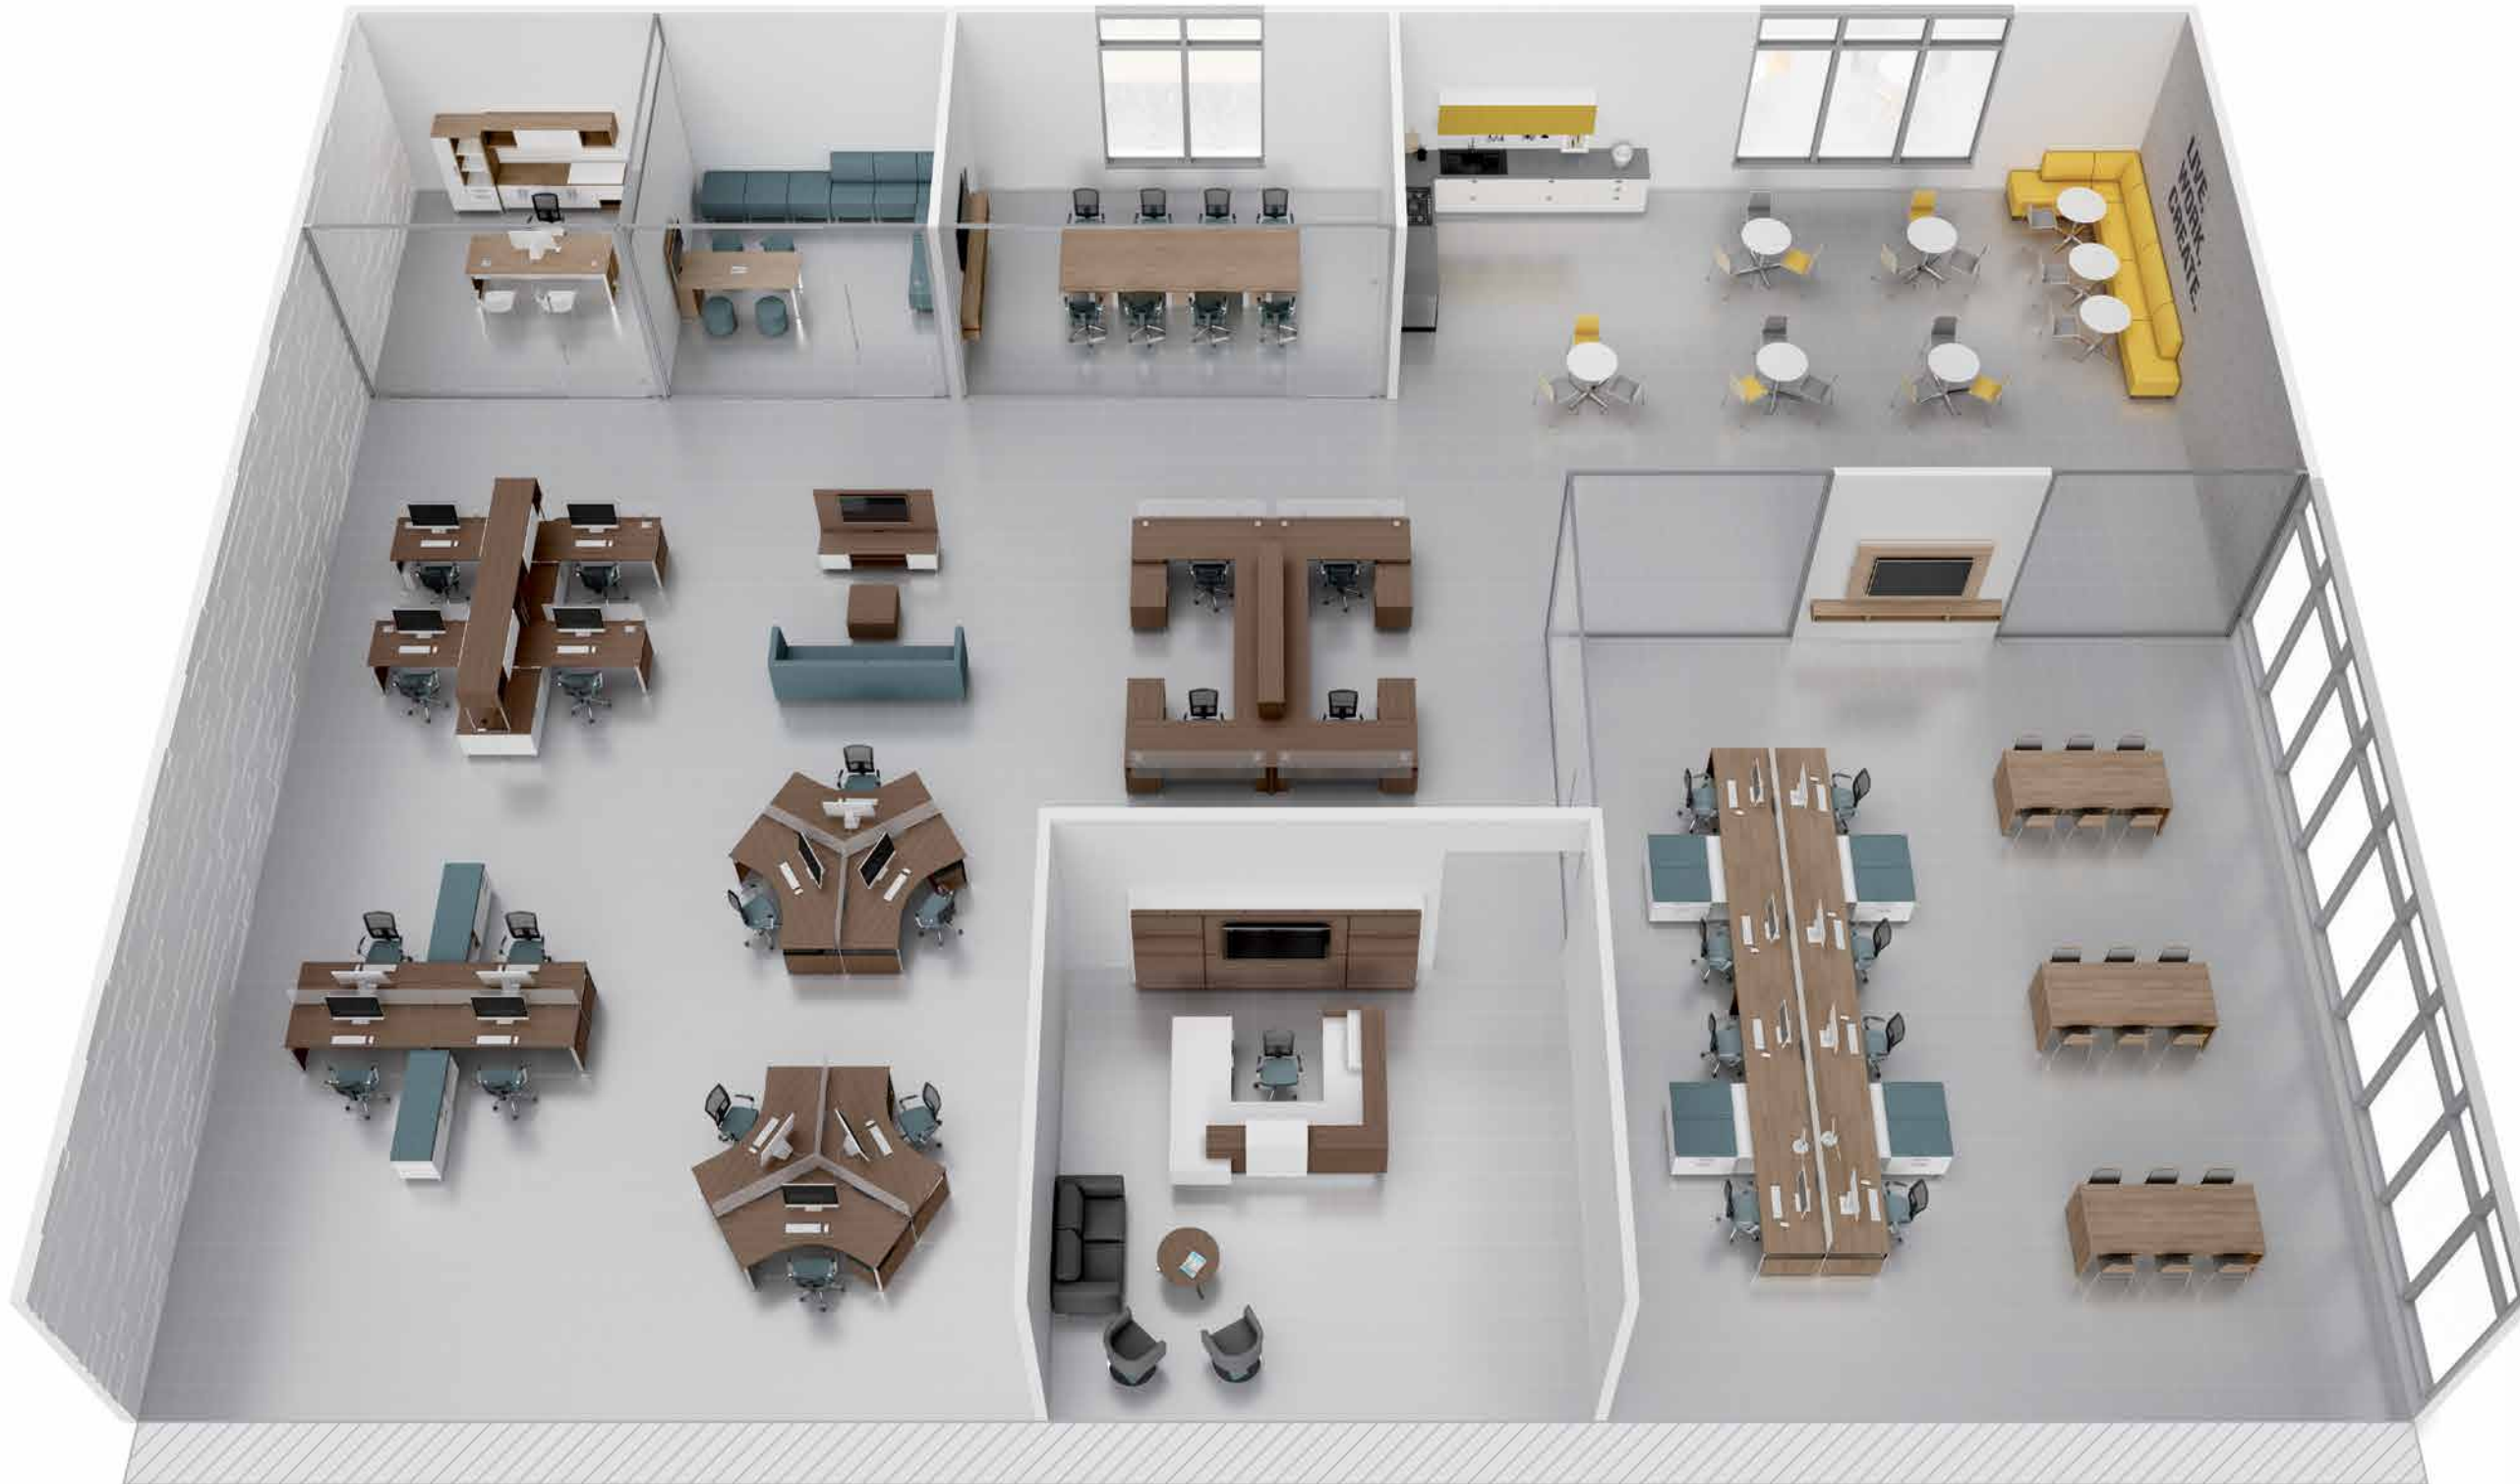

LEVEL

The Level Collection – designed for focusing, privacy as well as collaboration and interaction – merges private offices and open spaces using furniture with high-quality finishes and a sleek and harmonious design, creating productive work areas that meet individual needs.

Conçue pour la concentration et l'intimité tant que pour la collaboration et l'interaction, la collection Level marie bureaux privés et espaces ouverts à l'aide de meubles d'une grande qualité de finition, de design épuré et harmonieux pour créer des lieux de travail productifs et adaptés aux besoins de chacun.

DIVERSITÉ DES BESOINS D'AMÉNAGEMENT

TYPES OF LEVEL LAYOUTS

TYPES D'AMÉNAGEMENTS LEVEL

The versatility of Level furniture allows it to adapt to your different space planning needs while also unifying your work areas.
La polyvalence du mobilier Level permet de s'adapter à vos différents besoins d'aménagement tout en unifiant l'ensemble de vos lieux de travail.

Upholstery | *Tissus*
 Cushions | *Coussins*: Maharam, Centric Splendor
 Cyrus chair | *Chaise Cyrus*: J.Ennis, Turner White

**FEELING OF OPENNESS
 LÉGÈRETÉ ET OUVERTURE**

Level creates a feeling of light and open space. From layering surfaces to the slim metal legs to floating or asymmetric desks, all Level elements have been designed with the same characteristic aesthetic care for a modern and airy look. | *Les espaces Level créent une impression de légèreté et d'ouverture. Des surfaces qui se superposent aux piètements de métal élancés en passant par les bureaux flottants ou asymétriques, tous les éléments sont conçus avec le même soin esthétique qui caractérise Level et lui donne son style moderne et aéré.*