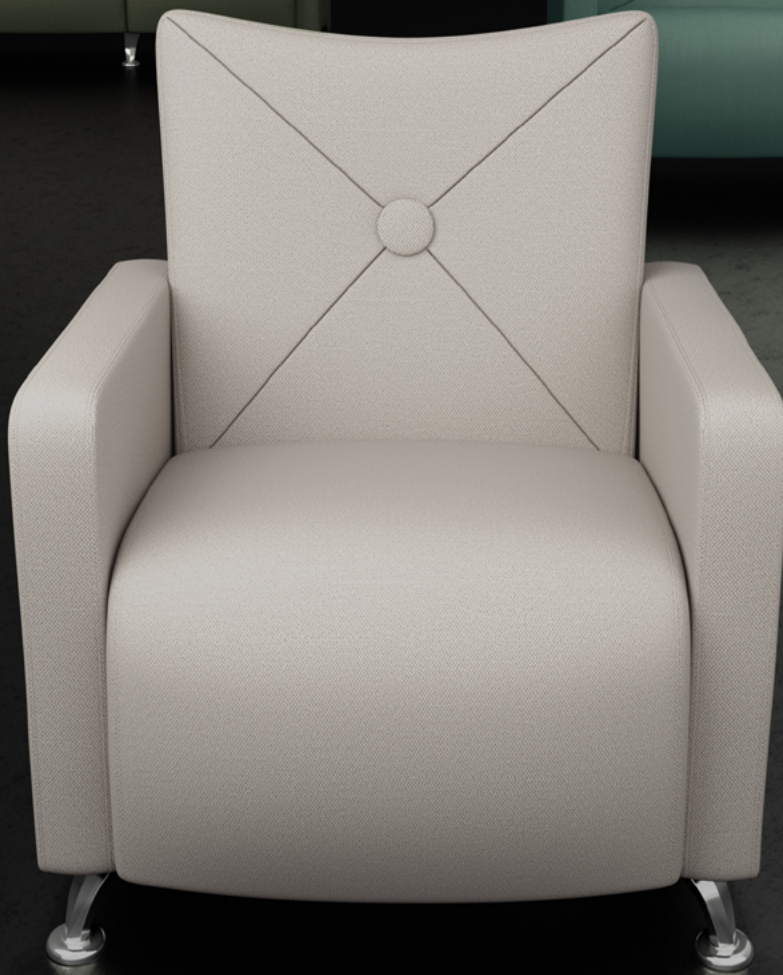

STELLI

logiflex

Stelli softseating displayed in black leather and Jet Black wooden legs.
Fauteuils Stelli illustrés en cuir noir et pattes de bois Noir intense.

Stelli

Attract attention with the Stelli line of softseating, a proven favorite from Logiflex. This collection stands out because of its unique appearance and numerous options for personalization: tufting, pivoting shelf, wood or metal legs, and more. | *Attirez le regard avec la gamme de fauteuils Stelli, cet incontournable de Logiflex qui a fait ses preuves. Cette collection se démarque par son apparence unique et par ses nombreuses possibilités de personnalisation : capitonnage, tablette pivotante, patte de bois ou de métal, et plus encore.*

Armchair | *Fauteuil*

6750PM

Love Seat | *Causeuse*

6753PM

Sofa

6757PM

As our product line is constantly evolving and expanding, we recommend that you visit logiflex.ca for updates.
En raison de l'évolution constante des lignes de produits, Logiflex vous encourage à consulter les mises à jour au logiflex.ca.