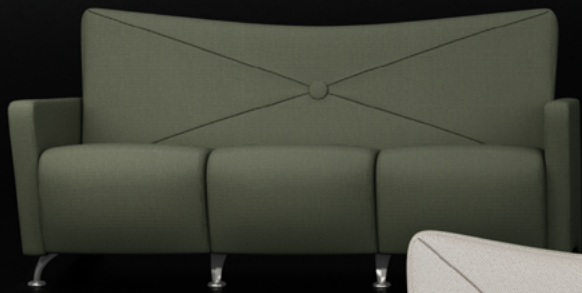

STELLI

logiflex

Stelli softseating displayed in black leather and Jet Black wooden legs.
Fauteuils Stelli illustrés en cuir noir et pattes de bois Noir intense.

Stelli

Attract attention with the Stelli line of softseating, a proven favorite from Logiflex. This collection stands out because of its unique appearance and numerous options for personalization: tufting, pivoting shelf, wood or metal legs, and more. | *Attirez le regard avec la gamme de fauteuils Stelli, cet incontournable de Logiflex qui a fait ses preuves. Cette collection se démarque par son apparence unique et par ses nombreuses possibilités de personnalisation : capitonnage, tablette pivotante, patte de bois ou de métal, et plus encore.*

Armchair | *Fauteuil*

6750PM

Love Seat | *Causeuse*

6753PM

Sofa

6757PM

As our product line is constantly evolving and expanding, we recommend that you visit logiflex.ca for updates.
En raison de l'évolution constante des lignes de produits, Logiflex vous encourage à consulter les mises à jour au logiflex.ca.