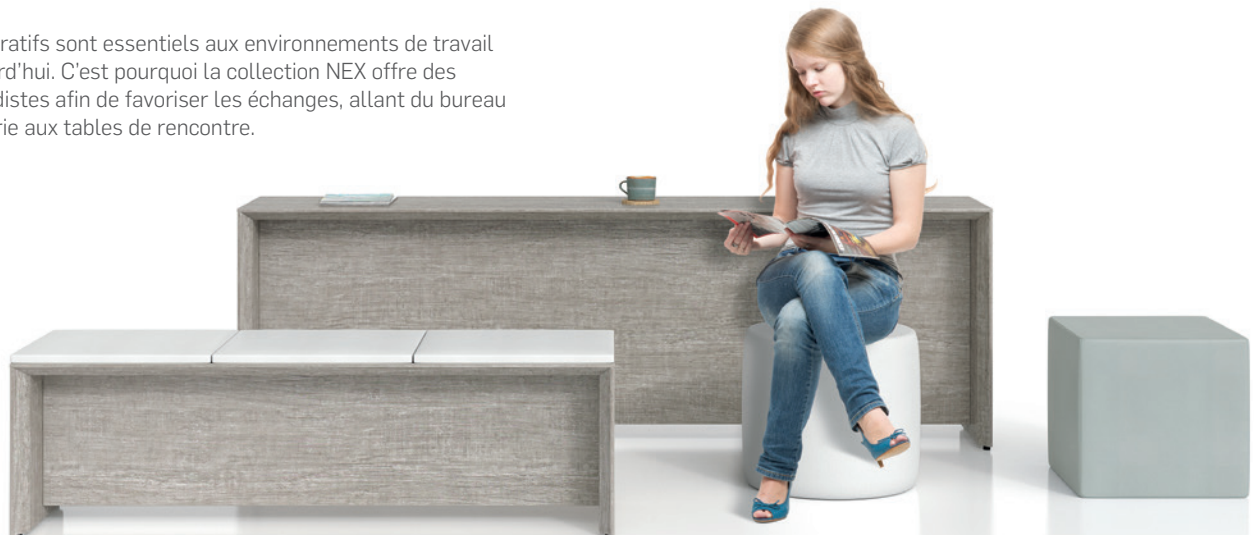

collaboration active

Le parfait équilibre

NEX vous permet aussi d'optimiser votre rendement en intégrant à l'espace individuel une aire de collaboration moderne, ergonomique et pratique. Pas besoin de changer de pièce ni d'empiéter sur votre espace de travail : les différents éléments s'harmonisent — mobilier de rangement, bancs, panneaux média pour écran plat, etc. — et créent ainsi un parfait équilibre durant toutes vos activités professionnelles.

Parce que les détails font la différence, l'architecture de la collection a été bien pensée de A à Z: des portes au fini lustré jusqu'aux poignées d'aluminium stylisées pleine grandeur. Vous apprécierez les tiroirs et portes offerts avec un mécanisme à ouverture et fermeture lente.

Un plus: la patte en métal mince unique à NEX cache un ingénieux système de nivellement intégré sous la surface de travail.

espaces dynamiques

Optimiser la collaboration

Les espaces collaboratifs sont essentiels aux environnements de travail dynamiques d'aujourd'hui. C'est pourquoi la collection NEX offre des solutions avant-gardistes afin de favoriser les échanges, allant du bureau fermé et en périphérie aux tables de rencontre.

Un milieu convivial

Besoin de maximiser le travail d'équipe et la communication ? Aménagez des espaces communs en intégrant des bancs, des tables bistro, des panneaux média pour écran de la collection NEX, au design moderne, épuré et urbain.