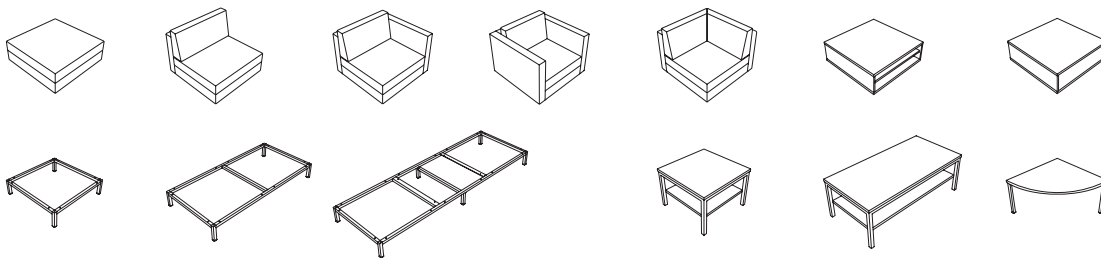

CUBE

Lorsque confort
rencontre
modularité

CUBE 200 :
Le bien-être en
format compact.

SPÉCIFICATIONS

- Bases disponibles en deux finis (argent métallique ou nu nickel).
- Bases simple, double ou triple pour faciliter la modularité.
- Choix exhaustif de finis mélamine pour les tables provenant de la palette Lacasse pour une parfaite harmonie.
- Modules d'alimentation électrique et USB disponibles sur une vaste sélection de fauteuils, ainsi que sur les unités fermées en mélamine.
- Choix de deux recouvrements sur chaque module.
- Patins discrets en nylon qui ne marquent pas et conviennent à tous les types de revêtements de plancher.

CUBE 200

CUBE 300

CUBE 300 :
Des lignes
contemporaines
efficaces.

GROUPE
LACASSE

1 888 522-2773
www.grounelacasse.com