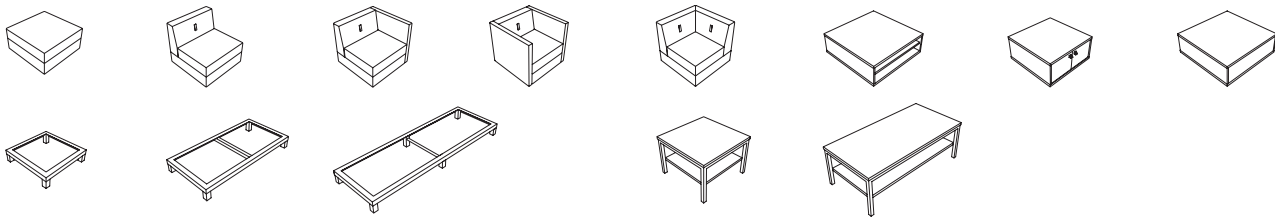

CUBE

Lorsque confort
rencontre
modularité

CUBE 200 :
Le bien-être en
format compact.

SPÉCIFICATIONS

- Bases disponibles en deux finis (argent métallique ou nu nickel).
- Bases simple, double ou triple pour faciliter la modularité.
- Choix exhaustif de finis mélamine pour les tables provenant de la palette Lacasse pour une parfaite harmonie.
- Modules d'alimentation électrique et USB disponibles sur une vaste sélection de fauteuils, ainsi que sur les unités fermées en mélamine.
- Choix de deux recouvrements sur chaque module.
- Patins discrets en nylon qui ne marquent pas et conviennent à tous les types de revêtements de plancher.

CUBE 200

CUBE 300

CUBE 300 :
Des lignes
contemporaines
efficaces.

GROUPE
LACASSE

1 888 522-2773
www.grounelacasse.com